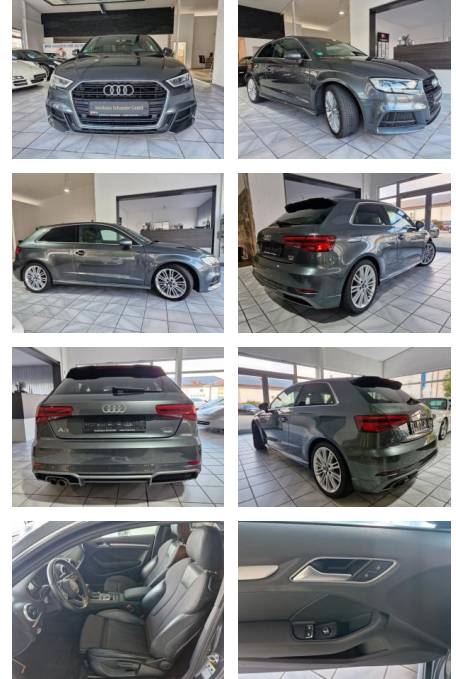

SO02-7-064549Angebotsnr.:

Erstzulassung:	Kilometer:	Farbe:	Leistung:	Kraftstoffart:
24.11.2016	99.982	Diverse	110 kW / 150 PS	Benzin

PREIS
18.180 €

FINANZIERUNGSBEISPIEL
Laufzeit: 72 Monate Anzahlung: 25 %
Basis-Finanzierung:* Mtl. Rate:
Zielraten-Finanzierung:** **154 €**