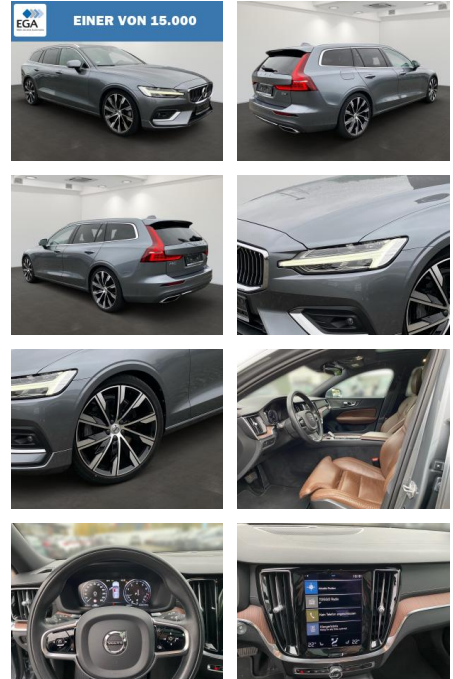

Ihr Ansprechpartner

**Herr Artur Brak**  
E-Mail: info.meisterwerkstatt@web.de  
Telefon: 05956 9269615

KFZ-Meisterbetrieb Artur Brak  
Gewerbeweg 2 - 26901 Rastorf - Tel.: 05956 / 9269615

**Volvo V60 B6 Inscription AWD AHK Standhgz. Xeniu...**

BR01-SH2411-**Angebote**

Erstzulassung:	Kilometer:	Farbe:	Leistung:	Kraftstoffart:	Verbr. komb.	CO2-Emission	CO2-Klasse (WLTP)
30.10.2020	45.990	Grau	220 kW / 299 PS	Benzin	8,3 l/100km	186 g/km	G

<b>PREIS</b> <b>36.000 €</b>	<b>FINANZIERUNGSBEISPIEL</b>		* Basisfinanzierung: Anzahlung: 9.000 Euro, Laufzeit: 72 Monate, Nettodarlehen: 27.000 Euro, Gesamtbetrag: 42.472 Euro, Zinssätze: 7.71% Sollz. (gebunden), 7.99% eff. ** Zielratenfinanzierung: Anzahlung: 9.000 Euro, Laufzeit: 72 Monate, Nettodarlehen: 27.000 Euro, Zielrate: 18.000 Euro, Gesamtbetrag: 44.989 Euro, Zinssätze: 7.71% Sollz. (gebunden), 7.99% eff., Vermittlung für: Santander Consumer Bank Repräsentatives Beispiel gem. § 17 Abs. 4 PAngV. Diese Finanzierungsangebote sind Beispiele. Gerne ermitteln wir für Sie Ihr individuelles Angebot.
	Laufzeit: 72 Monate	Anzahlung: 25 %	
	Basis-Finanzierung:**	Mtl. Rate:	
	Zielraten-Finanzierung:**	<b>305 €</b>	