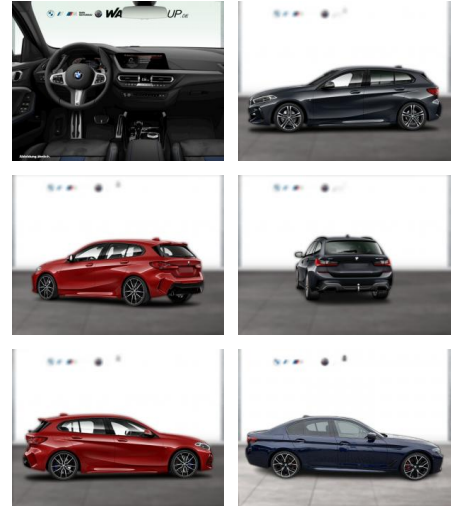

Ihr Ansprechpartner

Herr Artur Brak
E-Mail: info.meisterwerkstatt@web.de
Telefon: 05956 9269615

KFZ-Meisterbetrieb Artur Brak
Gewerbeweg 2 - 26901 Rastorf - Tel.: 05956 / 9269615

BMW 118i M SPORT DKG LC PROF ALARM LED HIFI

WG04-232514 **Angebotsnr.:**

Erstzulassung:	Kilometer:	Farbe:	Leistung:	Kraftstoffart:
01.07.2020	57.500	Rot	103 kW / 140 PS	Benzin

PREIS
27.140 €

FINANZIERUNGSBEISPIEL

Laufzeit: 72 Monate Anzahlung: 25 %
Basis-Finanzierung:* Mtl. Rate:
Zielraten-Finanzierung:** **230 €**