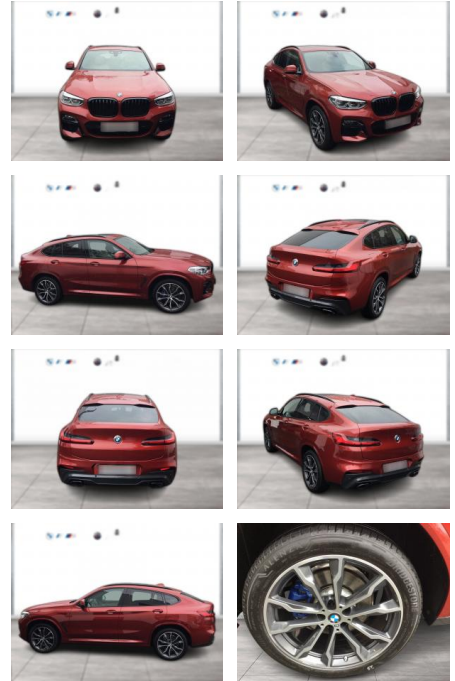

WG03-228953 **Angebotsnr.:**

Erstzulassung:	Kilometer:	Farbe:	Leistung:	Kraftstoffart:
01.10.2021	69.300	Rot	250 kW / 340 PS	Diesel

PREIS
53.920 €

FINANZIERUNGSBEISPIEL
Laufzeit: 72 Monate Anzahlung: 25 %
Basis-Finanzierung:* Mtl. Rate:
Zielraten-Finanzierung:** **457 €** Mtl. Rate