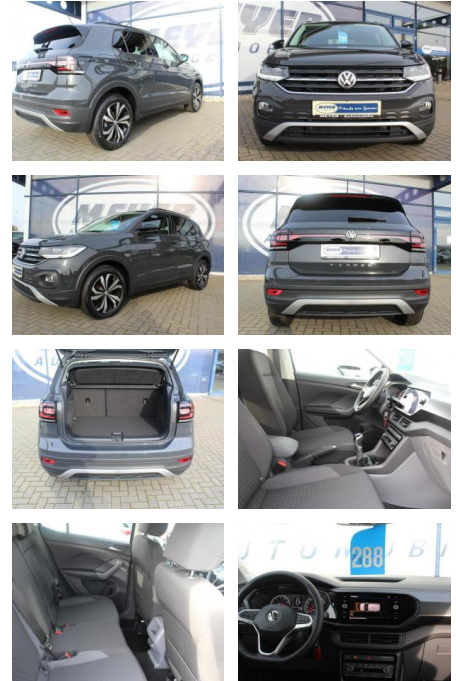

AM35-21703 **Angebotsnr.:**

Erstzulassung:	Kilometer:	Farbe:	Leistung:	Kraftstoffart:
05.06.2020	8.391		85 kW / 116 PS	Benzin

PREIS	FINANZIERUNGSBEISPIEL	
25.990 €	Laufzeit: 72 Monate	Anzahlung: 25 %
	Basis-Finanzierung:**	Mtl. Rate:
	Zielraten-Finanzierung:**	220 €