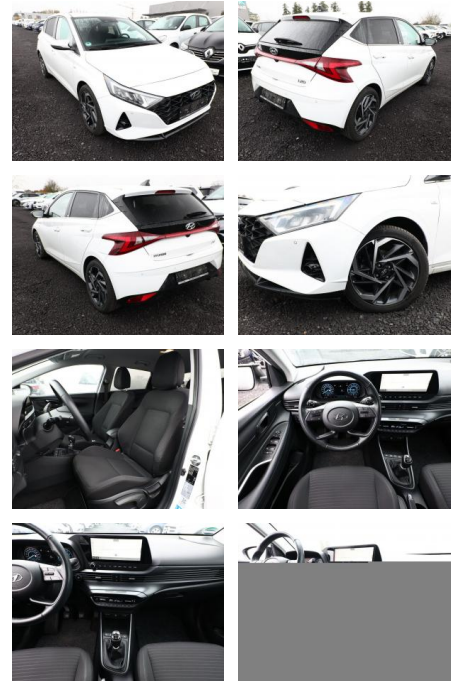

AT27-GW-ABO **Angebotsnr.:**

Erstzulassung:	Kilometer:	Farbe:	Leistung:	Kraftstoffart:
04.02.2021	40.000	Diverse	88 kW / 120 PS	Benzin

PREIS	FINANZIERUNGSBEISPIEL	
18.420 €	Laufzeit: 72 Monate	Anzahlung: 25 %
	Basis-Finanzierung:**	Mtl. Rate:
	Zielraten-Finanzierung:**	156 €