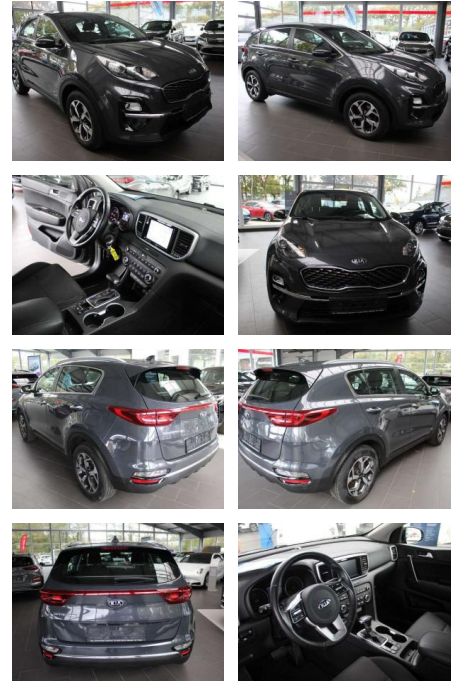

Ihr Ansprechpartner

Herr Artur Brak
E-Mail: info.meisterwerkstatt@web.de
Telefon: 05956 9269615

KFZ-Meisterbetrieb Artur Brak
Gewerbeweg 2 - 26901 Rastorf - Tel.: 05956 / 9269615

Kia Sportage 1.6 CRDi Vision 4WD Autom.

SA14-803995 **Angebotsnr.:**

Erstzulassung:	Kilometer:	Farbe:	Leistung:	Kraftstoffart:	Verbr. komb.	CO2-Emission	CO2-Klasse (WLTP)
01.09.2019	86.150	Grau	100 kW / 136 PS	Benzin	5,1 l/100km	133 g/km	D

PREIS
22.090 €