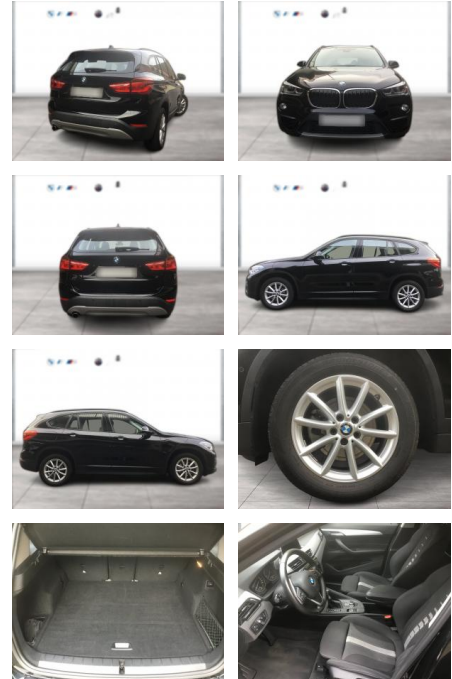

WG01-171216 **Angebotsnr.:**

Erstzulassung:	Kilometer:	Farbe:	Leistung:	Kraftstoffart:
01.01.2018	37.000	Schwarz	103 kW / 140 PS	Benzin

PREIS
21.890 €

FINANZIERUNGSBEISPIEL
Laufzeit: 72 Monate Anzahlung: 25 %
Basis-Finanzierung:* Mtl. Rate:
Zielraten-Finanzierung:** **185 €**