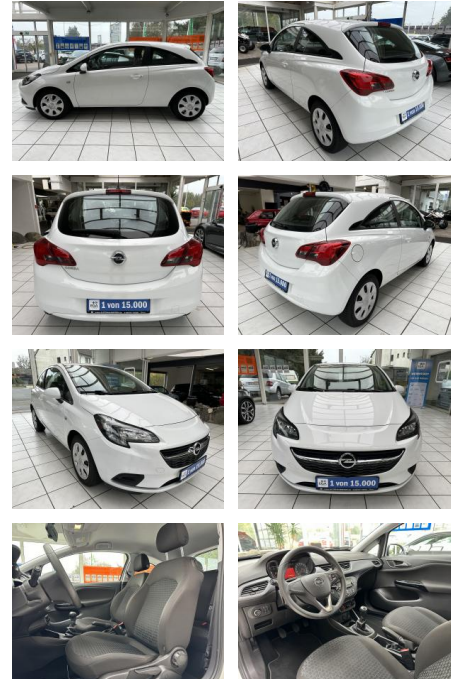

Ihr Ansprechpartner

Herr Artur Brak
E-Mail: info.meisterwerkstatt@web.de
Telefon: 05956 926915

KFZ-Meisterbetrieb Artur Brak
Gewerbeweg 2 - 26901 Rastorf - Tel.: 05956 / 926915

Opel Corsa 1.4 Edition

VN01-MS2410-~~Angebot~~..

Erstzulassung: 30.05.2017 **Kilometer:** 64.000 **Farbe:** **Leistung:** 66 kW / 90 PS **Kraftstoffart:** Benzin

PREIS
9.190 €

FINANZIERUNGSBEISPIEL
Laufzeit: 72 Monate Anzahlung: 25 %
Basis-Finanzierung:* Mtl. Rate:
Zielraten-Finanzierung:** Mtl. Rate: **78 €**