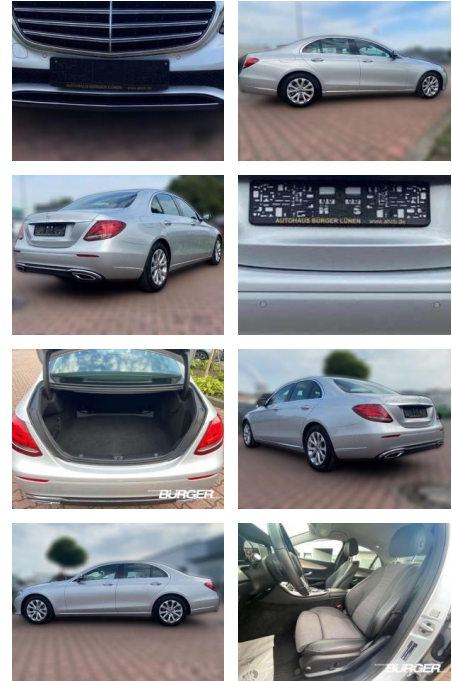

## Mercedes-Benz E 220 Navi Avantgarde Interieur PD...

CB01-A613599Angebotsnr.:

Erstzulassung:	Kilometer:	Farbe:	Leistung:	Kraftstoffart:
01.03.2019	69.800	silber	143 kW / 194 PS	Diesel

**PREIS**  
**31.240 €**