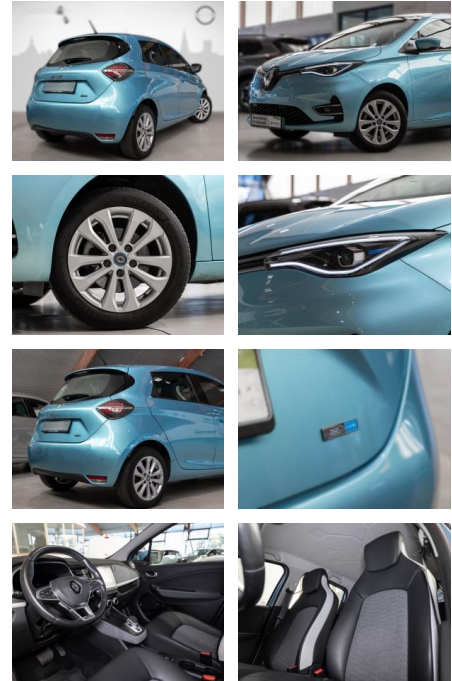

Ihr Ansprechpartner

Herr Artur Brak
E-Mail: info.meisterwerkstatt@web.de
Telefon: 05956 9269615

KFZ-Meisterbetrieb Artur Brak
Gewerbeweg 2 - 26901 Rastorf - Tel.: 05956 / 9269615

Renault ZOE Experience R110 ZE 50 (mit

RS04-16069 **Angebotsnr.:**

Erstzulassung:	Kilometer:	Farbe:	Leistung:	Kraftstoffart:	Reichweite elektr. (WLTP)
25.10.2020	36.530	Diverse	80 kW / 109 PS	Elektro	0 km

PREIS
16.380 €

FINANZIERUNGSBEISPIEL
Laufzeit: 72 Monate   Anzahlung: 25 %
Basis-Finanzierung:*   Mtl. Rate:
Zielraten-Finanzierung:** **139 €**

* Basisfinanzierung: Anzahlung: 4.095 Euro, Laufzeit: 72 Monate, Nettodarlehen: 12.285 Euro, Gesamtbetrag: 19.325 Euro, Zinssätze: 7.71% Sollz. (gebunden), 7.99% eff.
** Zielratenfinanzierung: Anzahlung: 4.095 Euro, Laufzeit: 72 Monate, Nettodarlehen: 12.285 Euro, Zielrate: 8.190 Euro, Gesamtbetrag: 20.470 Euro, Zinssätze: 7.71% Sollz. (gebunden), 7.99% eff.,

Vermittlung für: Santander Consumer Bank
Repräsentatives Beispiel gem. § 17 Abs. 4 PAngV. Diese Finanzierungsangebote sind Beispiele. Gerne ermitteln wir für Sie Ihr individuelles Angebot.

Ausstattung

Sicherheit

- Reifendruckkontrollsystem
- Spurhalteassistent

Multimedia

- USB
- Verkehrszeichenerkennung
- Sprachsteuerung
- Touchscreen

Komfort

- Berganfahrassistent
- Beheizbares Lenkrad
- Lederlenkrad

Weiteres

- **Ausstattungsapakete:**
- **Geschwindigkeits-Regelanlage (Tempomat): Lenkrad (Leder) mit Multifunktion**
- Audiobedienung am Lenkrad
- Geschwindigkeits-Begrenzeranlage

- **Multimedia-System Easy Link (Touchscreen 7"):** Audio-/Radio-Fernbedienung am Lenkrad
- USB-Anschluss inkl. AUX-IN-Anschluss (Plug & Music)
- Freisprecheinrichtung (Bluetooth) mit Sprachsteuerung
- Radioempfang digital (DAB+)
- **Visio-Paket: Rückfahrkamera**
- Nebelscheinwerfer LED
- Einparkhilfe vorn und hinten
- **Winter-Paket: Sitzheizung vorn**
- Lenkrad heizbar
- **Lenkrad (Leder) Weitere Ausstattungen:**
- ***Getriebe**
- Automatik
- ***Technik**
- Bordcomputer
- Volldigitales Kombiinstrument
- ***Assistenten**
- Verkehrszeichenerkennung

- Regensensor
- Fernlichtassistent
- Lichtsensor
- Berganfahrassistent
- Spurhalteassistent
- Spurwechselsassistent
- ***Komfort**
- Klimaanlage
- Servolenkung
- Zentralverriegelung
- Elektrischer Fensterheber
- Sitzheizung
- Elektrische Aussenspiegel
- Tempomat
- Multifunktionslenkrad
- Keyless Go Startfunktion
- Lenksaeule einstellbar
- ParkDistanceControl vorne und hinten
- Lederlenkrad
- Geschwindigkeitsbegrenzungsanlage
- ***Sicht**

STÄNDIG ÜBER 15.000 FAHRZEUGE IM BESTAND!