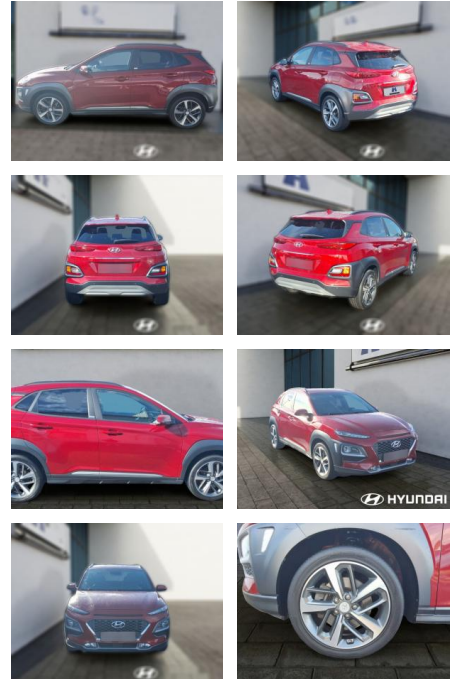

Ihr Ansprechpartner

Herr Artur Brak
E-Mail: info.meisterwerkstatt@web.de
Telefon: 05956 9269615

KFZ-Meisterbetrieb Artur Brak
Gewerbeweg 2 - 26901 Rastorf - Tel.: 05956 / 9269615

Hyundai Kona 1.6 TGDICT 4WD Style

HE03-124474_10081 Anzeigensnr.: