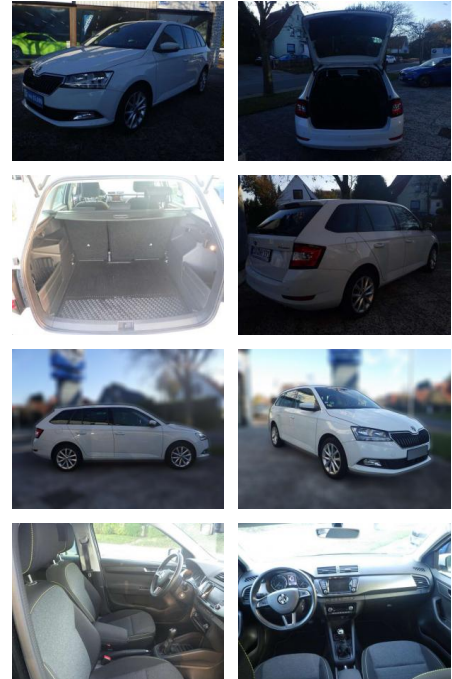

Ihr Ansprechpartner

Herr Artur Brak
E-Mail: info.meisterwerkstatt@web.de
Telefon: 05956 9269615

KFZ-Meisterbetrieb Artur Brak
Gewerbeweg 2 - 26901 Rastorf - Tel.: 05956 / 9269615

Skoda Fabia Combi 1.0 MPI Soleil OPF 55 kW

AB85-97974 **Angebotsnr.:**

| Erstzulassung: | Kilometer: | Farbe: | Leistung: | Kraftstoffart: |
|----------------|------------|--------|---------------|----------------|
| 01.08.2019 | 99.500 | Weiß | 55 kW / 75 PS | Benzin |