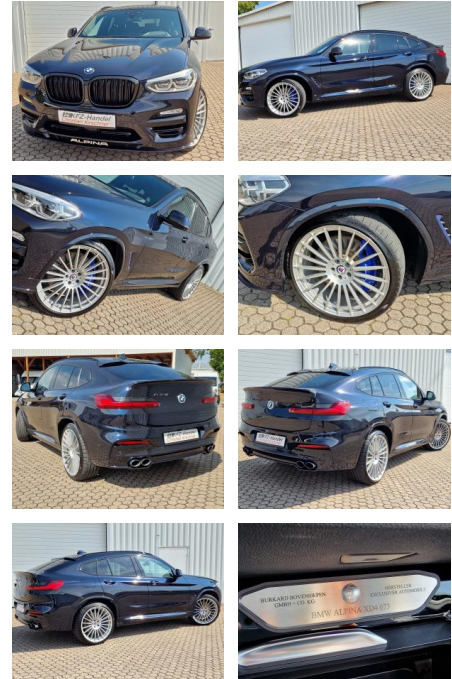

Ihr Ansprechpartner

Herr Artur Brak
E-Mail: info.meisterwerkstatt@web.de
Telefon: 05956 9269615

KFZ-Meisterbetrieb Artur Brak
Gewerbeweg 2 - 26901 Rastorf - Tel.: 05956 / 9269615

BMW X4 Alpina XD4* Nr.73*AHK*360°Cam*ACC*HUD*22...

KK00-9-30073-Angebotsnr.:

AHK elek.* HUD* ACC* Navi

22 Zoll* Leder* 360°-Cam* LED Dachreling* Lenkradheizung

Erstzulassung:	Kilometer:	Farbe:	Leistung:	Kraftstoffart:
05.11.2019	91.250	Schwarz	285 kW / 387 PS	Diesel