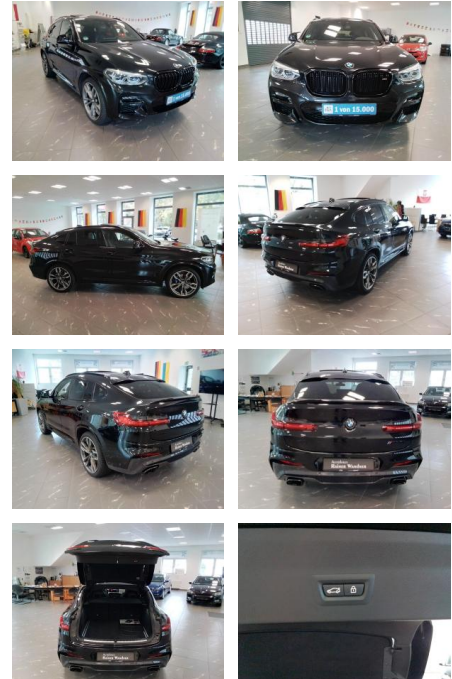

RW01-FG2410-0460371

Erstzulassung: 18.06.2020 **Kilometer:** 44.149 **Farbe:** **Leistung:** 265 kW / 360 PS **Kraftstoffart:** Benzin

PREIS
56.750 €

FINANZIERUNGSBEISPIEL
Laufzeit: 72 Monate Anzahlung: 25 %
Basis-Finanzierung:* Mtl. Rate:
Zielraten-Finanzierung:** **481 €**