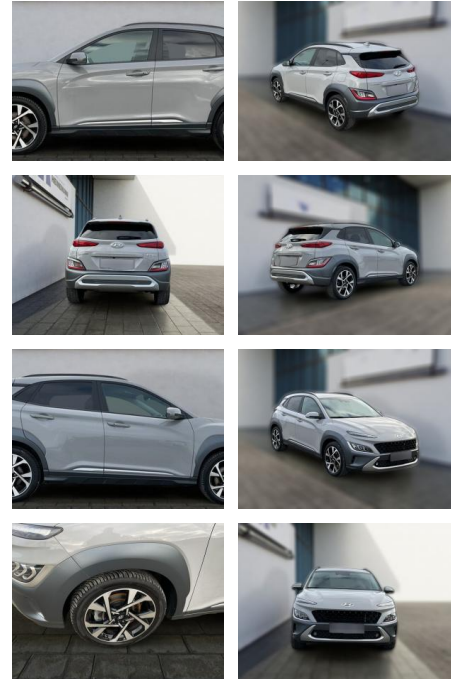

HE03-ZK12452 **Angebotsnr.:**

Erstzulassung:	Kilometer:	Farbe:	Leistung:	Kraftstoffart:
01.09.2022	65.570	Diverse	146 kW / 199 PS	Benzin

PREIS
23.080 €

FINANZIERUNGSBEISPIEL
Laufzeit: 72 Monate Anzahlung: 25 %
Basis-Finanzierung:* Mtl. Rate:
Zielraten-Finanzierung:** **195 €**