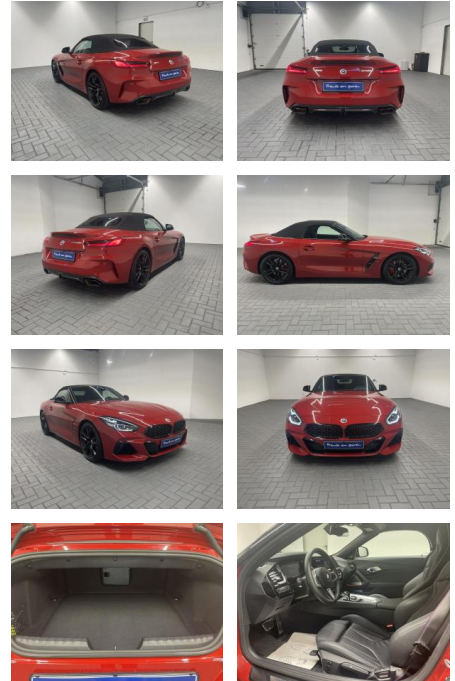

## BMW Z4 M40i H&K/HUD/Kamera/ACC/Leder

AM35-29337 **Angebotsnr.:**

Erstzulassung:	Kilometer:	Farbe:	Leistung:	Kraftstoffart:
05.04.2022	14.550		250 kW / 340 PS	Benzin

PREIS	FINANZIERUNGSBEISPIEL	
<b>64.600 €</b>	Laufzeit: 72 Monate	Anzahlung: 25 %
	Basis-Finanzierung:*	Mtl. Rate:
	Zielraten-Finanzierung:**	<b>547 €</b>