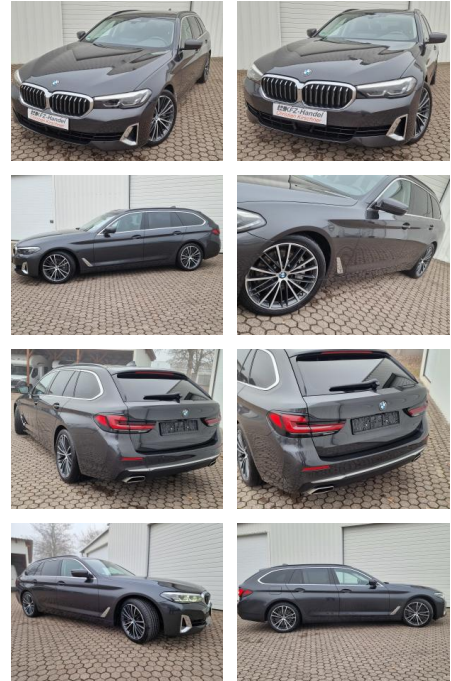

Ihr Ansprechpartner

Herr Artur Brak
E-Mail: info.meisterwerkstatt@web.de
Telefon: 05956 9269615

KFZ-Meisterbetrieb Artur Brak
Gewerbeweg 2 - 26901 Rastorf - Tel.: 05956 / 9269615

BMW 530d xDrive*Luxury*AHK*Komfortsitze*ACC*R-Ca...

KK00-2-46392-Angebotsnr.:

xDrive*AHK*19 Zoll*ACC

Virtual Cockpit*R-Kam.

Erstzulassung:	Kilometer:	Farbe:	Leistung:	Kraftstoffart:	Verbr. komb.	CO2-Emission	CO2-Klasse (WLTP)
13.02.2023	58.600	Grau	210 kW / 286 PS	Diesel	6,4 l/100km	169 g/km	F