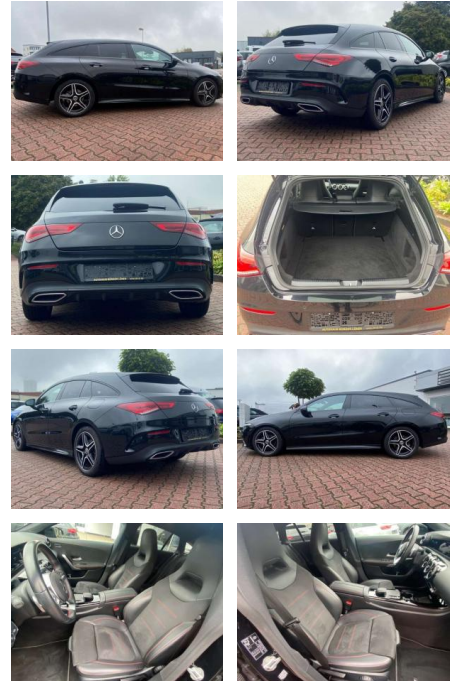

Ihr Ansprechpartner

Herr Artur Brak
E-Mail: info.meisterwerkstatt@web.de
Telefon: 05956 9269615

KFZ-Meisterbetrieb Artur Brak
Gewerbeweg 2 - 26901 Rastorf - Tel.: 05956 / 9269615

Mercedes-Benz CLA 200 Shooting Brake LED Navi Ka...

AR35-L238292 | Angebotsnr.:

Erstzulassung:	Kilometer:	Farbe:	Leistung:	Kraftstoffart:
01.08.2021	61.609	Schwarz	110 kW / 150 PS	Benzin

PREIS
30.730 €

FINANZIERUNGSBEISPIEL

Laufzeit: 72 Monate Anzahlung: 25 %
Basis-Finanzierung:** Mtl. Rate:
Zielraten-Finanzierung:** **260 €**