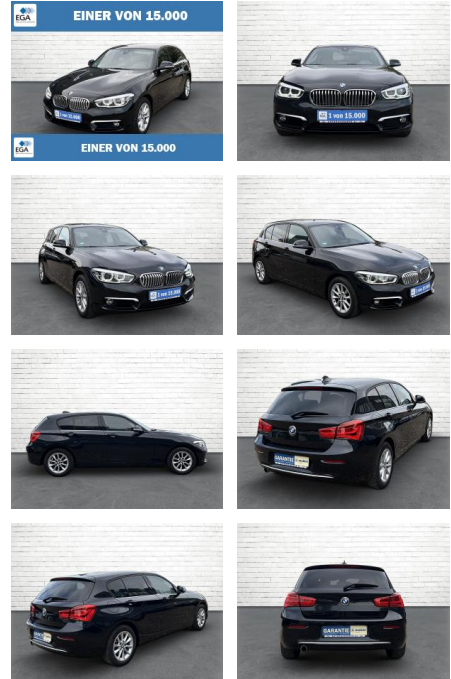

Ihr Ansprechpartner

Herr Artur Brak
E-Mail: info.meisterwerkstatt@web.de
Telefon: 05956 9269615

KFZ-Meisterbetrieb Artur Brak
Gewerbeweg 2 - 26901 Rastorf - Tel.: 05956 / 9269615

BMW 116116i Urban Line *LED*Navi*RFK*SHZ*PDC*

AB73-0023-109 **Angebotsnr.:**

Erstzulassung:	Kilometer:	Farbe:	Leistung:	Kraftstoffart:
10.12.2018	46.636	Schwarz	80 kW / 109 PS	Benzin

PREIS	FINANZIERUNGSBEISPIEL	
16.950 €	Laufzeit: 72 Monate	Anzahlung: 25 %
	Basis-Finanzierung:**	Mtl. Rate:
	Zielraten-Finanzierung:**	144 €