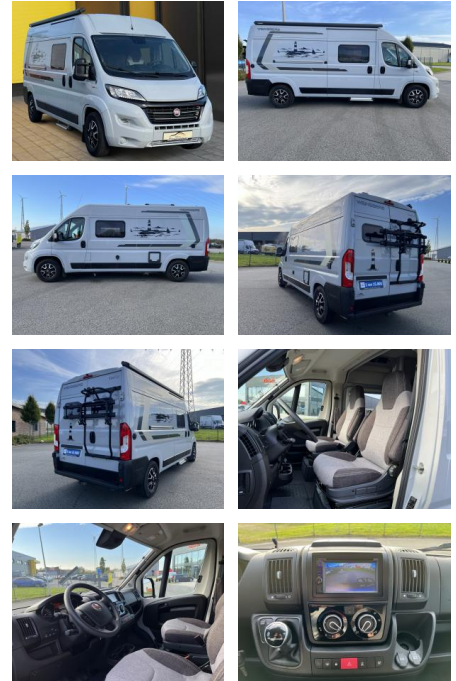

AB19-NB-WB-2Angebotsnr.:

Erstzulassung:	Kilometer:	Farbe:	Leistung:	Kraftstoffart:
01.11.2021	55.000	grau	118 kW / 160 PS	Diesel

PREIS
66.390 €

FINANZIERUNGSBEISPIEL
Laufzeit: 72 Monate Anzahlung: 25 %
Basis-Finanzierung:* Mtl. Rate:
Zielraten-Finanzierung:** **562 €**