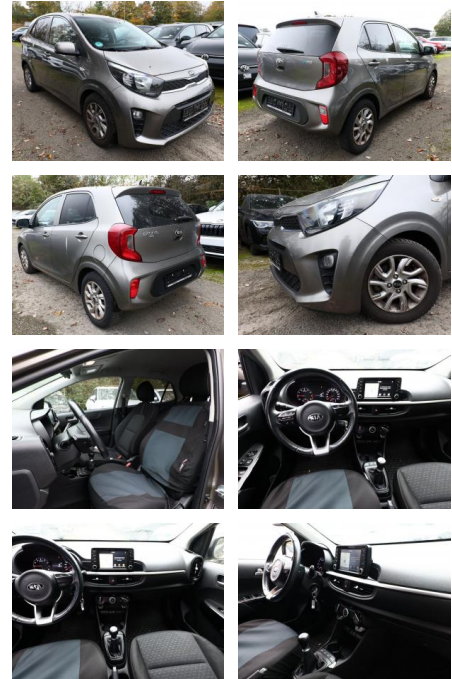

Ihr Ansprechpartner

Herr Artur Brak
E-Mail: info.meisterwerkstatt@web.de
Telefon: 05956 9269615

KFZ-Meisterbetrieb Artur Brak
Gewerbeweg 2 - 26901 Rastorf - Tel.: 05956 / 9269615

Kia Picanto 1.2 ISG 84 Dream-Team Nav

AT27-GW-ASG **Angebotsnr.:**

| Erstzulassung: | Kilometer: | Farbe: | Leistung: | Kraftstoffart: |
|----------------|------------|--------|---------------|----------------|
| 02.12.2019 | 47.300 | Silber | 62 kW / 84 PS | Benzin |