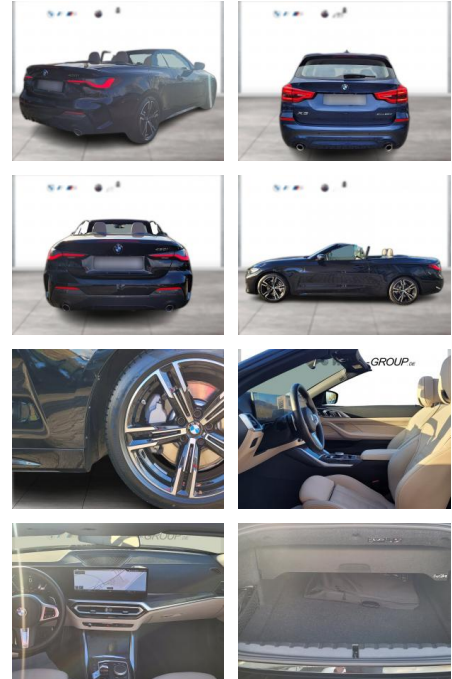

## BMW 430i Cabrio M Sportpaket HiFi DAB LED

WG00-262817 Angebotsnr.:

Erstzulassung:	Kilometer:	Farbe:	Leistung:	Kraftstoffart:
01.12.2023	18.075	Schwarz	180 kW / 245 PS	Benzin

**PREIS**  
**54.950 €**