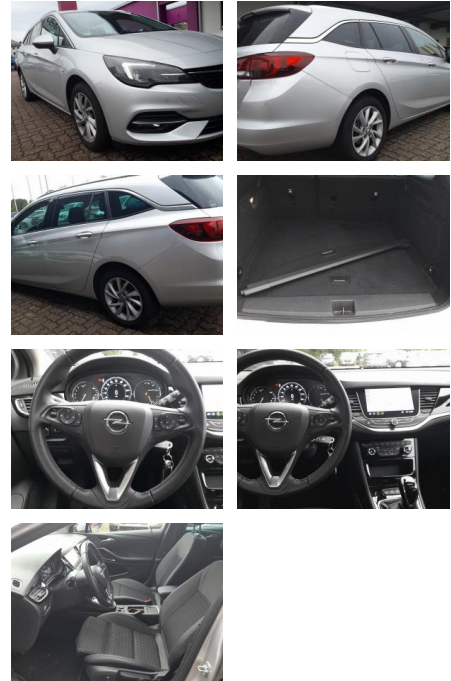

Ihr Ansprechpartner

Herr Artur Brak
E-Mail: info.meisterwerkstatt@web.de
Telefon: 05956 9269615

KFZ-Meisterbetrieb Artur Brak
Gewerbeweg 2 - 26901 Rastorf - Tel.: 05956 / 9269615

Opel Astra K 1.2 T 130 Elegance LED Nav PDC

AT27-GW-ABO-1450 Angebotsnr.:

Erstzulassung:	Kilometer:	Farbe:	Leistung:	Kraftstoffart:
17.12.2019	49.450	Silber	96 kW / 131 PS	Benzin

PREIS
14.830 €

FINANZIERUNGSBEISPIEL
Laufzeit: 72 Monate Anzahlung: 25 %
Basis-Finanzierung:* Mtl. Rate:
Zielraten-Finanzierung:** **126 €**