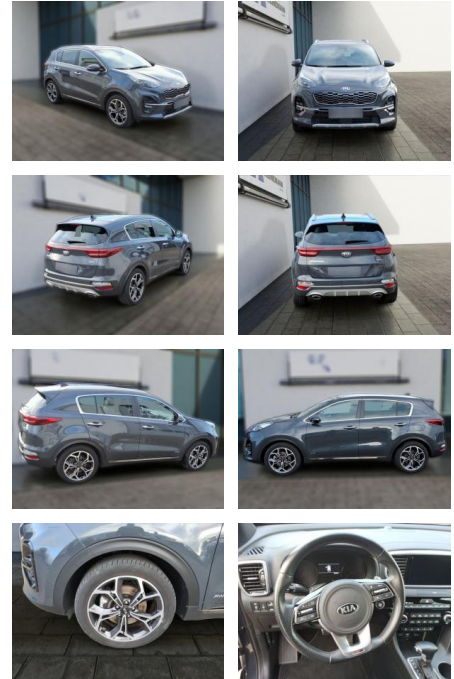

Ihr Ansprechpartner

Herr Artur Brak
E-Mail: info.meisterwerkstatt@web.de
Telefon: 05956 9269615

KFZ-Meisterbetrieb Artur Brak
Gewerbeweg 2 - 26901 Rastorf - Tel.: 05956 / 9269615

Kia Sportage 1.6 T-GDI AWD DCT GT LINE Pano

HE03-ZK12446 Angebotssnr.:

Erstzulassung:	Kilometer:	Farbe:	Leistung:	Kraftstoffart:
01.08.2020	44.438	Diverse	130 kW / 177 PS	Benzin

PREIS
28.230 €

FINANZIERUNGSBEISPIEL
Laufzeit: 72 Monate Anzahlung: 25 %
Basis-Finanzierung:* Mtl. Rate:
Zielraten-Finanzierung:** **239 €** / Monat