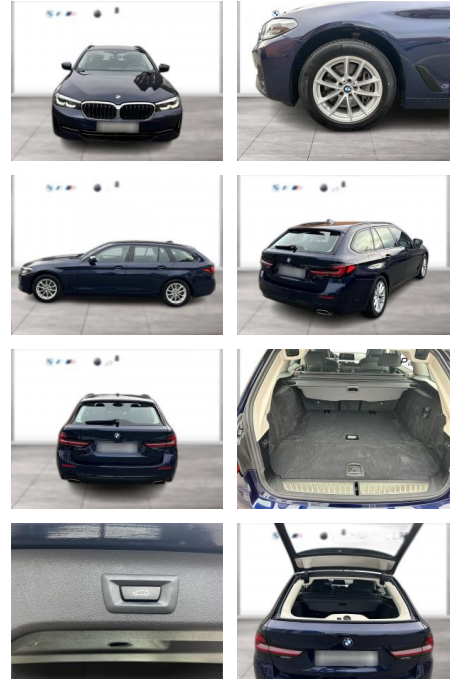

## BMW 540i xDrive Touring AHK Standhgz Navi

WG09-220068 Angebotsnr.:

Erstzulassung:	Kilometer:	Farbe:	Leistung:	Kraftstoffart:
01.07.2020	40.413	Blau	245 kW / 333 PS	Benzin

**PREIS**  
**40.530 €**