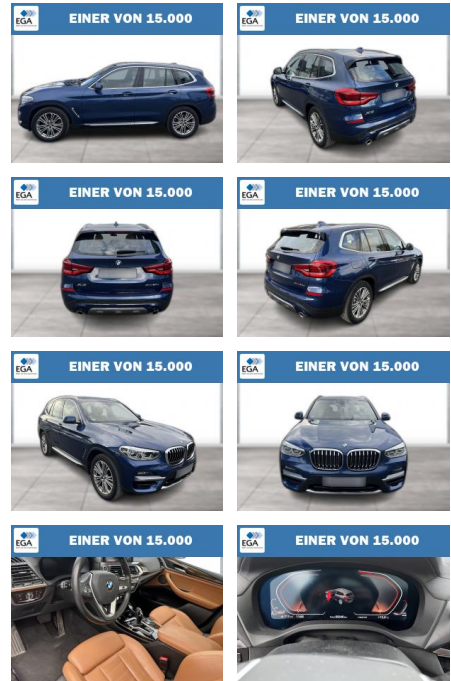

Ihr Ansprechpartner

Herr Artur Brak
E-Mail: info.meisterwerkstatt@web.de
Telefon: 05956 9269615

KFZ-Meisterbetrieb Artur Brak
Gewerbeweg 2 - 26901 Rastorf - Tel.: 05956 / 9269615

BMW X3 xDrive20d Panorama HeadUp Navi LED

WG08-218821 Angebotsnr.:

| Erstzulassung: | Kilometer: | Farbe: | Leistung: | Kraftstoffart: |
|----------------|------------|--------|-----------------|----------------|
| 01.09.2020 | 85.640 | Blau | 140 kW / 190 PS | Diesel |