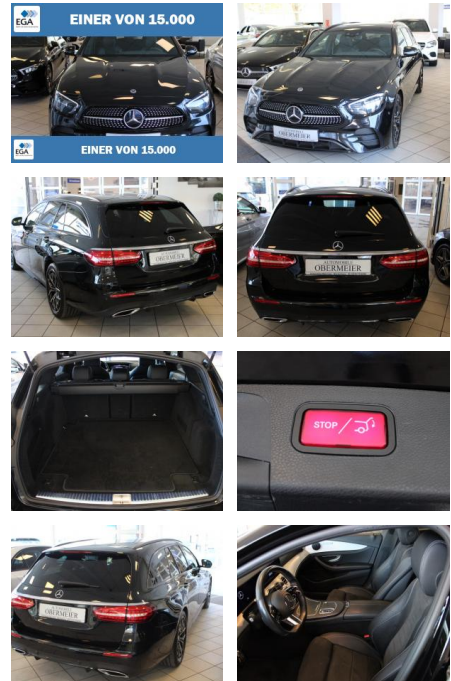

Ihr Ansprechpartner

Herr Artur Brak
E-Mail: info.meisterwerkstatt@web.de
Telefon: 05956 9269615

KFZ-Meisterbetrieb Artur Brak
Gewerbeweg 2 - 26901 Rastorf - Tel.: 05956 / 9269615

Mercedes-Benz E 220 T d AMG 4Matic SHZ DAB PTS D...

AO15-1 24 G 180 **Angebotsnr.:**

Erstzulassung:	Kilometer:	Farbe:	Leistung:	Kraftstoffart:
28.06.2021	88.500	Schwarz	143 kW / 194 PS	Diesel

PREIS	FINANZIERUNGSBEISPIEL	
40.130 €	Laufzeit: 72 Monate	Anzahlung: 25 %
	Basis-Finanzierung:**	Mtl. Rate: 340 €
	Zielraten-Finanzierung:**	Mtl. Rate: 340 €