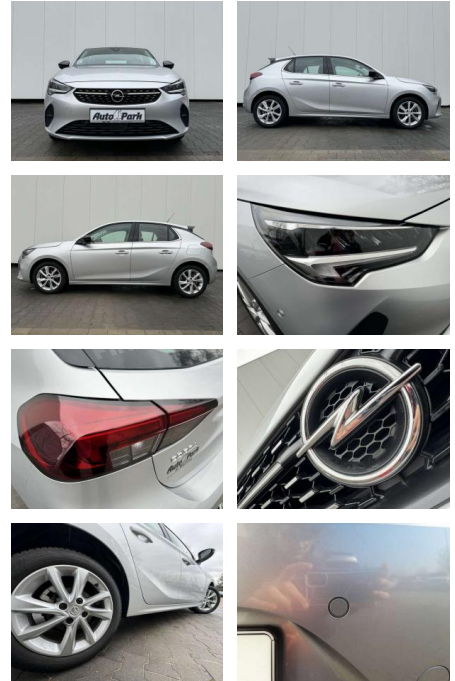

## Opel Corsa Corsa 1.2 Turbo Aut. Elegance

AP08-310880 **Angebotsnr.:**

Erstzulassung:	Kilometer:	Farbe:	Leistung:	Kraftstoffart:	Verbr. komb.	CO2-Emission	CO2-Klasse (WLTP)
01.01.2023	7.368	Silber	74 kW / 101 PS	Benzin	5,6 l/100km	127 g/km	D