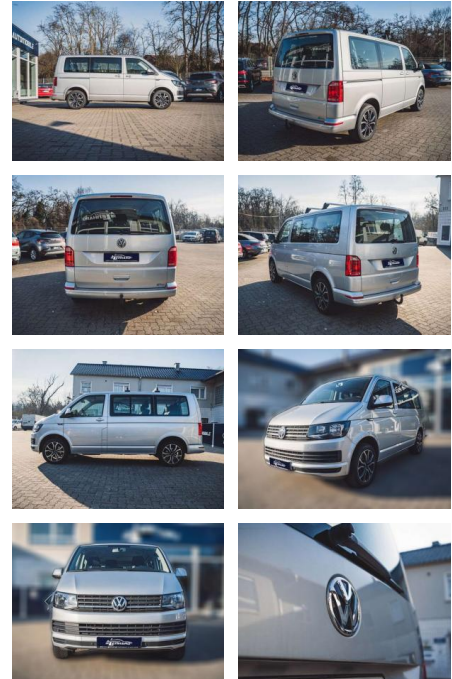

Ihr Ansprechpartner

Herr Artur Brak
E-Mail: info.meisterwerkstatt@web.de
Telefon: 05956 9269615

KFZ-Meisterbetrieb Artur Brak
Gewerbeweg 2 - 26901 Rastorf - Tel.: 05956 / 9269615

Volkswagen T6 Kombi 2.0

AL36-2923 **Angebotsnr.:**

- Anti-Blockiersystem ABS

Multimedia

- Radio

Weiteres

- Diesel
- Der T6 Kombi ist ein geräumiges und komfortables Fahrzeug
- das sich ideal für den Transport größerer Gruppen eignet. Mit Platz für neun Personen können Sie bequem Familie
- Freunde oder Kollegen mitnehmen. Der 2.0-Liter-Motor des T6 Kombi bietet ausreichend Leistung für verschiedene Fahrsituationen. Das DSG-Getriebe sorgt für sanfte Gangwechsel und erhöht den Fahrkomfort. Die Standheizung ermöglicht es Ihnen