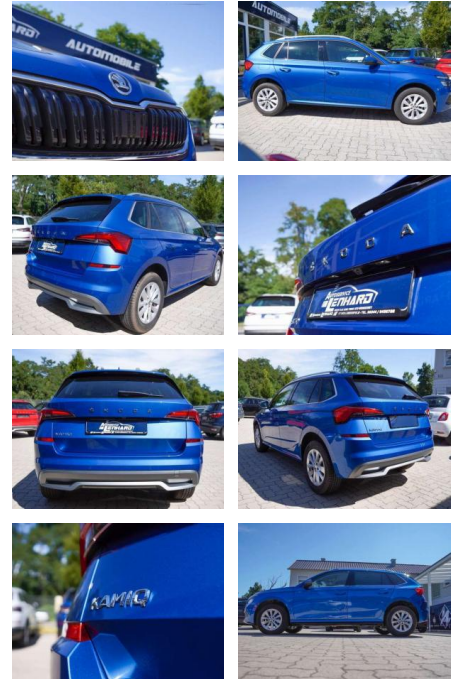

Ihr Ansprechpartner

Herr Artur Brak
E-Mail: info.meisterwerkstatt@web.de
Telefon: 05956 9269615

KFZ-Meisterbetrieb Artur Brak
Gewerbeweg 2 - 26901 Rastorf - Tel.: 05956 / 9269615

Skoda Kamiq * ViCo*SmartLink*DAB

AL36-6324 **Angebotsnr.:**

Erstzulassung:	Kilometer:	Farbe:	Leistung:	Kraftstoffart:
01.06.2023	28.368	Blau	81 kW / 110 PS	Benzin

PREIS
22.510 €

FINANZIERUNGSBEISPIEL

Laufzeit: 72 Monate Anzahlung: 25 %
Basis-Finanzierung:* Mtl. Rate:
Zielraten-Finanzierung:** **191 €**