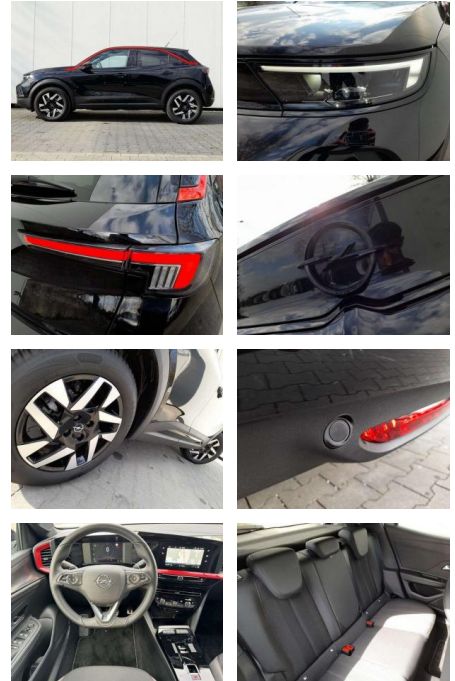

## Opel Mokka Mokka 1.2 Turbo Aut. GS

AP08-310152 **Angebotsnr.:**

Erstzulassung:	Kilometer:	Farbe:	Leistung:	Kraftstoffart:	Verbr. komb.	CO2-Emission	CO2-Klasse (WLTP)
01.11.2022	16.500	Schwarz	96 kW / 131 PS	Benzin	5,9 l/100km	134 g/km	D