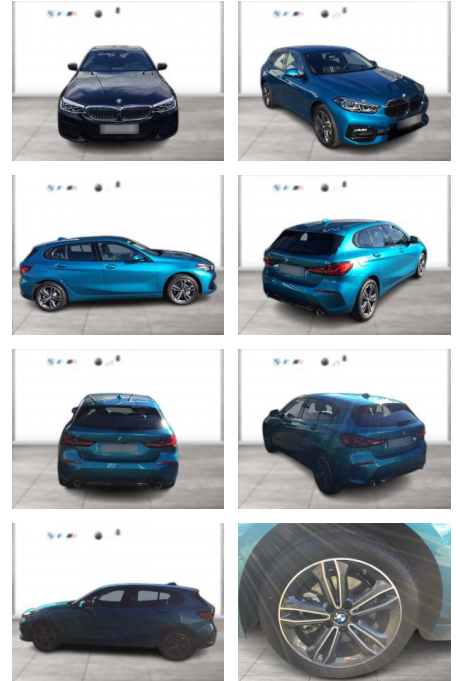

Ihr Ansprechpartner

Herr Artur Brak
E-Mail: info.meisterwerkstatt@web.de
Telefon: 05956 9269615

KFZ-Meisterbetrieb Artur Brak
Gewerbeweg 2 - 26901 Rastorf - Tel.: 05956 / 9269615

BMW 118d SPORT LINE AUT LC PROF LED AHK

WG03-263459 Angebotsnr.:

Erstzulassung:	Kilometer:	Farbe:	Leistung:	Kraftstoffart:
01.10.2023	16.200	Blau	110 kW / 150 PS	Diesel

PREIS
35.380 €

FINANZIERUNGSBEISPIEL
Laufzeit: 72 Monate Anzahlung: 25 %
Basis-Finanzierung:* Mtl. Rate:
Zielraten-Finanzierung:** **300 €**