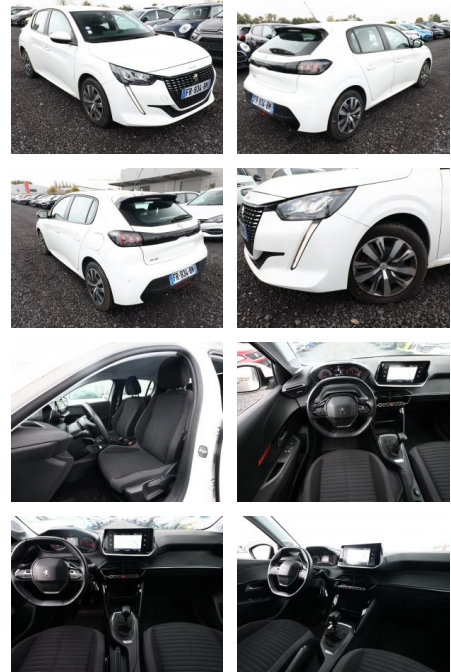

Ihr Ansprechpartner

Herr Artur Brak
E-Mail: info.meisterwerkstatt@web.de
Telefon: 05956 9269615

KFZ-Meisterbetrieb Artur Brak
Gewerbeweg 2 - 26901 Rastorf - Tel.: 05956 / 9269615

Peugeot 208 1.2 PureTech 100 Active LED Nav PDC

AT27-GW-ABO Angebot

Erstzulassung:	Kilometer:	Farbe:	Leistung:	Kraftstoffart:
30.06.2020	48.900	Weiß	74 kW / 101 PS	Benzin

PREIS
14.570 €

FINANZIERUNGSBEISPIEL
Laufzeit: 72 Monate Anzahlung: 25 %
Basis-Finanzierung:* Mtl. Rate:
Zielraten-Finanzierung:** **123 €**