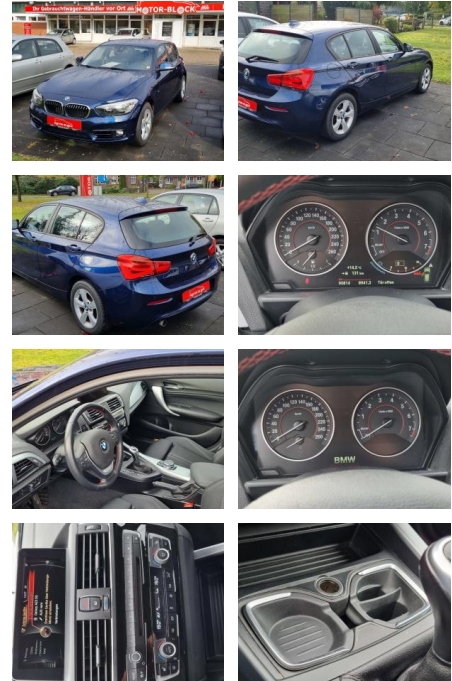

Ihr Ansprechpartner

Herr Artur Brak
E-Mail: info.meisterwerkstatt@web.de
Telefon: 05956 9269615

KFZ-Meisterbetrieb Artur Brak
Gewerbeweg 2 - 26901 Rastorf - Tel.: 05956 / 9269615

BMW 120i Sport Line

MB00-ET2410-~~Angebotsnr.:~~

Erstzulassung:	Kilometer:	Farbe:	Leistung:	Kraftstoffart:
30.04.2015	90.000	Blau	130 kW / 177 PS	Benzin

PREIS
15.150 €

FINANZIERUNGSBEISPIEL

Laufzeit: 72 Monate Anzahlung: 25 %
Basis-Finanzierung:* Mtl. Rate:
Zielraten-Finanzierung:** **128 €**

Exterieur

- Anhängerkupplung abnehmbar
- Tagfahrlicht
- Leichtmetallfelgen
- Nebelscheinwerfer
- Tagfahrlicht LED
- LM-Felgen 7x16 (Sternspeiche 376)
- Geschwindigkeits-Regelanlage mit

STÄNDIG ÜBER 15.000 FAHRZEUGE IM BESTAND!