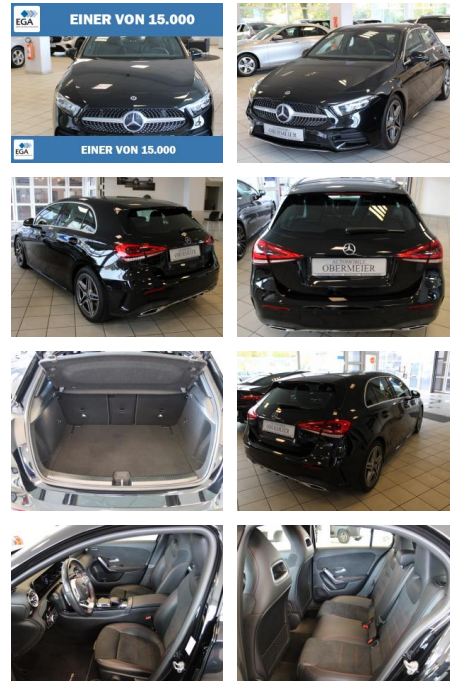

Ihr Ansprechpartner

Herr Artur Brak
E-Mail: info.meisterwerkstatt@web.de
Telefon: 05956 9269615

KFZ-Meisterbetrieb Artur Brak
Gewerbeweg 2 - 26901 Rastorf - Tel.: 05956 / 9269615

Mercedes-Benz A 200 AMG 7G-DCT SHZ RFK LED Navi ...

AO15-1 24 G 17 **Angebotsnr.:**

Erstzulassung:	Kilometer:	Farbe:	Leistung:	Kraftstoffart:
25.11.2019	24.000	Schwarz	120 kW / 163 PS	Benzin

PREIS 30.860 €	FINANZIERUNGSBEISPIEL		* Basisfinanzierung: Anzahlung: 7.715 Euro, Laufzeit: 72 Monate, Nettodarlehen: 23.145 Euro, Gesamtbetrag: 36.408 Euro, Zinssätze: 7.71% Sollz. (gebunden), 7.99% eff. ** Zielratenfinanzierung: Anzahlung: 7.715 Euro, Laufzeit: 72 Monate, Nettodarlehen: 23.145 Euro, Zielrate: 15.430 Euro, Gesamtbetrag: 38.565 Euro, Zinssätze: 7.71% Sollz. (gebunden), 7.99% eff., Vermittlung für: Santander Consumer Bank Repräsentatives Beispiel gem. § 17 Abs. 4 PAngV. Diese Finanzierungsangebote sind Beispiele. Gerne ermitteln wir für Sie Ihr individuelles Angebot.
	Laufzeit: 72 Monate	Anzahlung: 25 %	
	Basis-Finanzierung:**	Mtl. Rate:	
	Zielraten-Finanzierung:**	261 €	