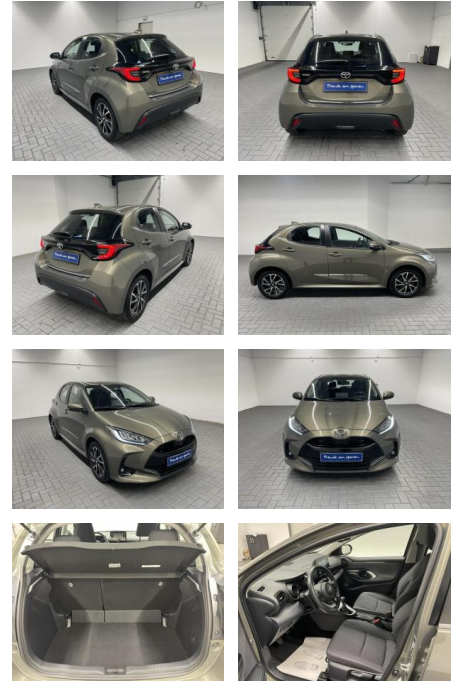

Ihr Ansprechpartner

Herr Artur Brak
E-Mail: info.meisterwerkstatt@web.de
Telefon: 05956 9269615

KFZ-Meisterbetrieb Artur Brak
Gewerbeweg 2 - 26901 Rastorf - Tel.: 05956 / 9269615

Toyota Yaris "Club LED/SHZ/Kamera/Keyless

AM35-29272 **Angebotsnr.:**

Erstzulassung:	Kilometer:	Farbe:	Leistung:	Kraftstoffart:
30.11.2020	29.500		92 kW / 125 PS	Benzin

PREIS
22.320 €

FINANZIERUNGSBEISPIEL
Laufzeit: 72 Monate Anzahlung: 25 %
Basis-Finanzierung:* Mtl. Rate:
Zielraten-Finanzierung:** **1.899 €**