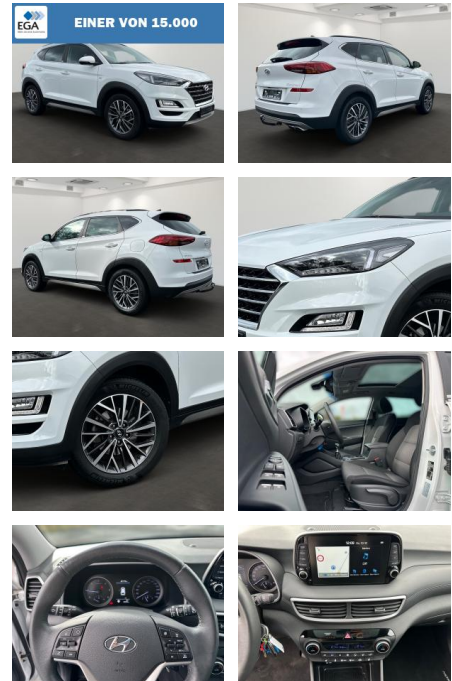

Ihr Ansprechpartner

Herr Artur Brak
E-Mail: info.meisterwerkstatt@web.de
Telefon: 05956 9269615

KFZ-Meisterbetrieb Artur Brak
Gewerbeweg 2 - 26901 Rastorf - Tel.: 05956 / 9269615

Hyundai Tucson Style Panoramadach Sicherheitspak...

BR01-MD_12600 Gebotsnr.:

Erstzulassung:	Kilometer:	Farbe:	Leistung:	Kraftstoffart:	Verbr. komb.	CO2-Emission	CO2-Klasse (WLTP)
15.09.2020	42.500	Weiß	100 kW / 136 PS	Diesel	6,0 l/100km	157 g/km	F

PREIS	FINANZIERUNGSBEISPIEL	
23.640 €	Laufzeit: 72 Monate	Anzahlung: 25 %
	Basis-Finanzierung:**	Mtl. Rate:
	Zielraten-Finanzierung:**	200 €