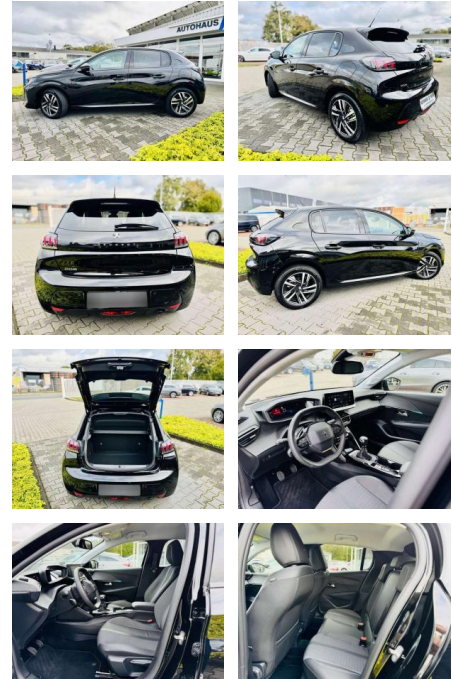

## Peugeot 208 ALLURE, PURTECH, ACC, Digital3D,

AB97-E 7560 **Angebotsnr.:**

Erstzulassung:	Kilometer:	Farbe:	Leistung:	Kraftstoffart:	Verbr. komb.	CO2-Emission	CO2-Klasse (WLTP)
01.07.2023	13.170	Schwarz	74 kW / 101 PS	Benzin	5,0 l/100km	114 g/km	C