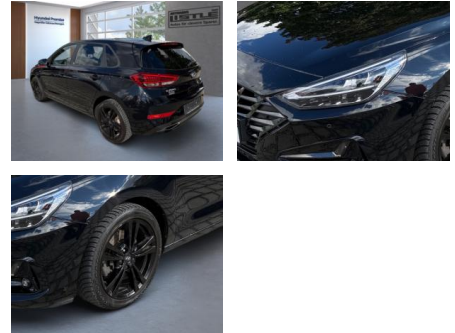

## Hyundai i30 Edition 30+ Mild-Hybrid 1.5 T-GDI

AL33-156372L Angebotsnr.:

**Erstzulassung:** 01.07.2021    **Kilometer:** 51.418    **Farbe:**    **Leistung:** 117 kW / 159 PS    **Kraftstoffart:** Benzin