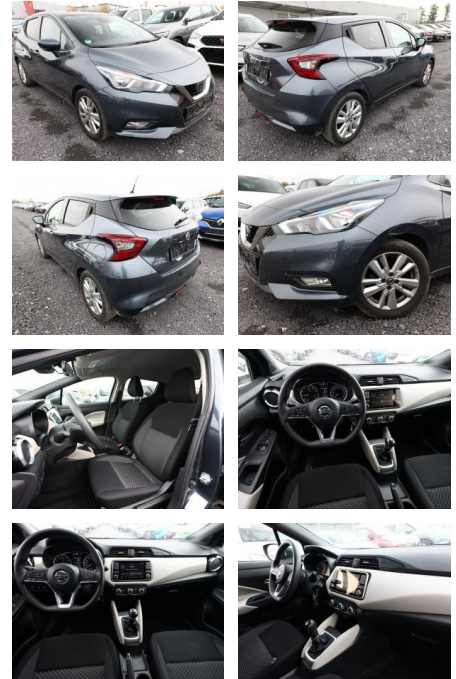

AT27-GW-ABO2020 Anzeigensnr.:

Erstzulassung:	Kilometer:	Farbe:	Leistung:	Kraftstoffart:
13.06.2019	64.850	grau	74 kW / 101 PS	Benzin

PREIS
12.030 €

FINANZIERUNGSBEISPIEL
 Laufzeit: 72 Monate Anzahlung: 25 %
 Basis-Finanzierung:* Mtl. Rate:
 Zielraten-Finanzierung:** **102 €**