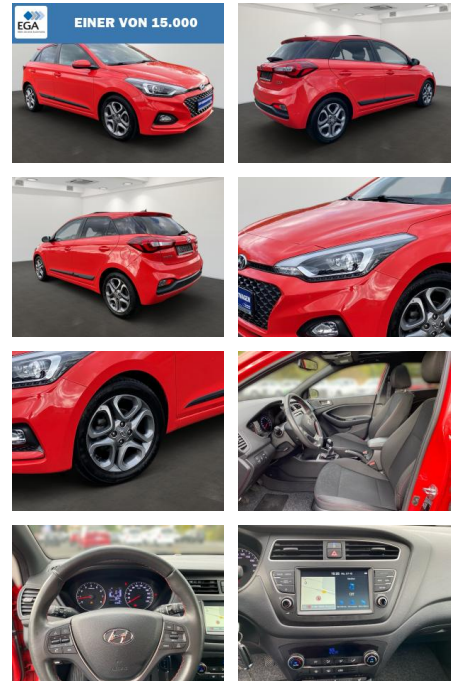

## Hyundai i20 1.2 Style Navi Pano

BR01-MD\_Z571150 Anbotsnr.:

Erstzulassung:	Kilometer:	Farbe:	Leistung:	Kraftstoffart:
07.08.2019	63.000	Rot	62 kW / 84 PS	Benzin

PREIS	FINANZIERUNGSBEISPIEL	
<b>13.850 €</b>	Laufzeit: 72 Monate	Anzahlung: 25 %
	Basis-Finanzierung:**	Mtl. Rate: <b>117 €</b>
	Zielraten-Finanzierung:**	Mtl. Rate: <b>117 €</b>