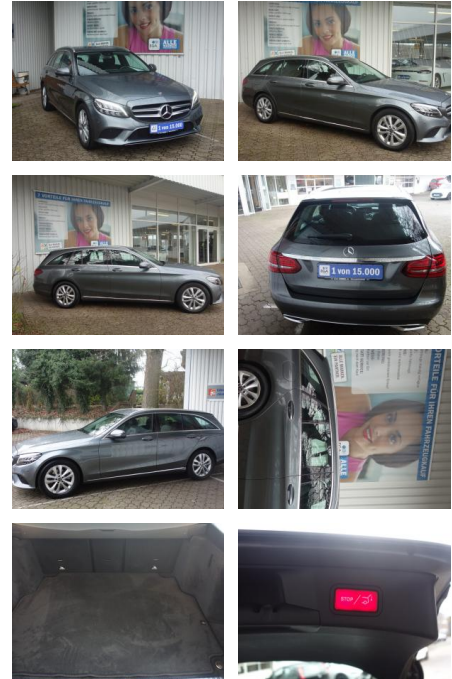

Ihr Ansprechpartner

**Herr Artur Brak**  
E-Mail: info.meisterwerkstatt@web.de  
Telefon: 05956 9269615

KFZ-Meisterbetrieb Artur Brak  
Gewerbeweg 2 - 26901 Rastorf - Tel.: 05956 / 9269615

## Mercedes-Benz C 180 T Avantgarde 9G-TR BUSINESS ...

FL00-W8407WAngebotsnr.:

**Erstzulassung:** 26.09.2019    **Kilometer:** 72.500    **Farbe:** Grau    **Leistung:** 115 kW / 156 PS    **Kraftstoffart:** Benzin