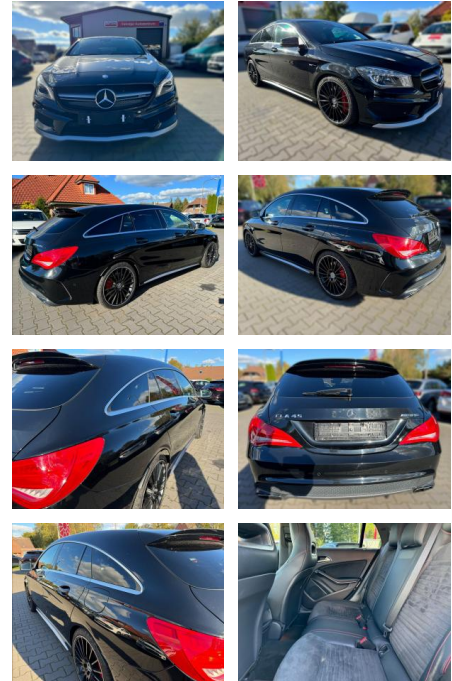

Ihr Ansprechpartner

Herr Artur Brak
E-Mail: info.meisterwerkstatt@web.de
Telefon: 05956 9269615

KFZ-Meisterbetrieb Artur Brak
Gewerbeweg 2 - 26901 Rastorf - Tel.: 05956 / 9269615

Mercedes-Benz CLA 45 AMG Shooting Brake 4Matic N...

FA03-40539702 **Angebotsnr.:**

Erstzulassung:	Kilometer:	Farbe:	Leistung:	Kraftstoffart:	Verbr. komb.	CO2-Emission	CO2-Klasse (WLTP)
25.08.2015	115.986	Diverse	265 kW / 360 PS	Benzin	6,9 l/100km	162 g/km	