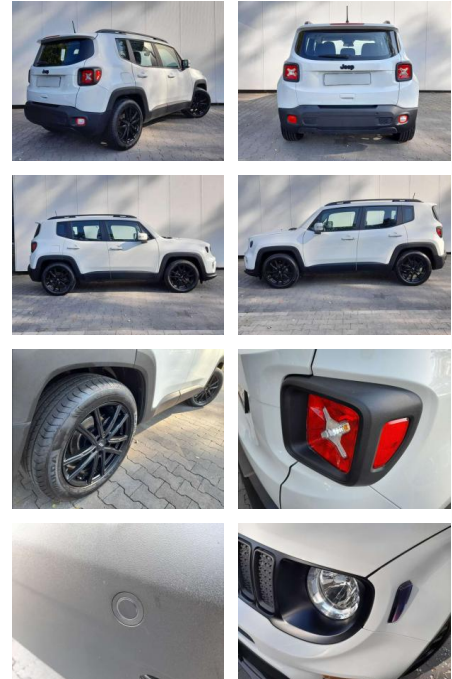

Ihr Ansprechpartner

Herr Artur Brak
E-Mail: info.meisterwerkstatt@web.de
Telefon: 05956 9269615

KFZ-Meisterbetrieb Artur Brak
Gewerbeweg 2 - 26901 Rastorf - Tel.: 05956 / 9269615

Jeep Renegade LR

AP08-310904 **Angebotsnr.:**