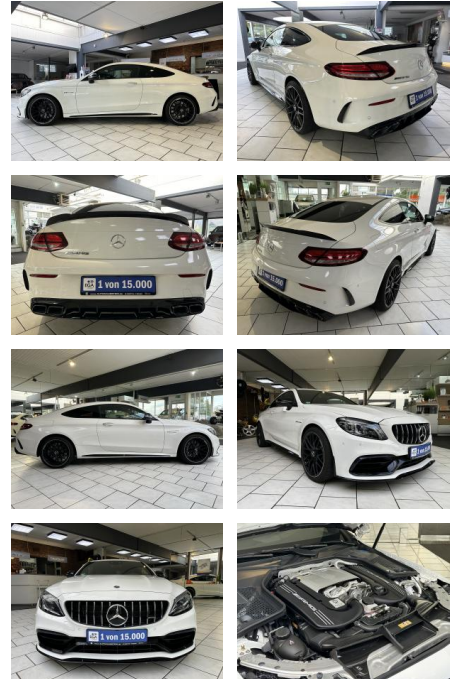

Ihr Ansprechpartner

**Herr Artur Brak**  
E-Mail: info.meisterwerkstatt@web.de  
Telefon: 05956 9269615

KFZ-Meisterbetrieb Artur Brak  
Gewerbeweg 2 - 26901 Rastorf - Tel.: 05956 / 9269615

**Mercedes-Benz C 63 AMG |Aero-Paket|Scheckheft|Dt...**

VN01-MS2410-**Angebotsnr.:**

Erstzulassung:	Kilometer:	Farbe:	Leistung:	Kraftstoffart:
30.07.2021	10.500		350 kW / 476 PS	Benzin

PREIS	FINANZIERUNGSBEISPIEL	
<b>73.600 €</b>	Laufzeit: 72 Monate	Anzahlung: 25 %
	Basis-Finanzierung:**	Mtl. Rate:
	Zielraten-Finanzierung:**	<b>623 €</b>