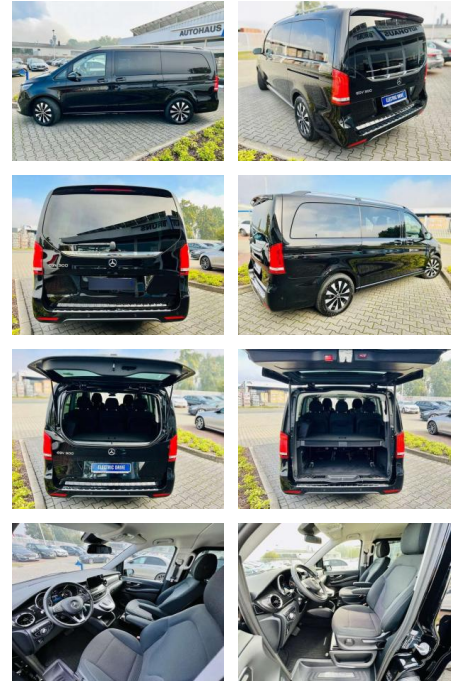

Ihr Ansprechpartner

Herr Artur Brak
E-Mail: info.meisterwerkstatt@web.de
Telefon: 05956 9269615

KFZ-Meisterbetrieb Artur Brak
Gewerbeweg 2 - 26901 Rastorf - Tel.: 05956 / 9269615

Mercedes-Benz EQV 300 300 L DESIGN PAKET - INKL....

AB97-E 7567 **Angebotsnr.:**

Erstzulassung:	Kilometer:	Farbe:	Leistung:	Kraftstoffart:
01.10.2021	12.375	Schwarz	150 kW / 204 PS	Benzin

PREIS
59.180 €

FINANZIERUNGSBEISPIEL
Laufzeit: 72 Monate Anzahlung: 25 %
Basis-Finanzierung:* Mtl. Rate:
Zielraten-Finanzierung:** **501 €**