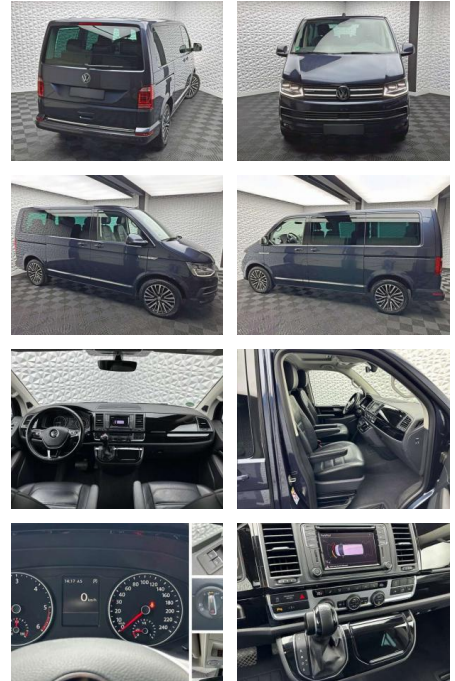

UW00-19778244 **Angebotsnr.:**

Erstzulassung:	Kilometer:	Farbe:	Leistung:	Kraftstoffart:	Verbr. komb.	CO2-Emission	CO2-Klasse (WLTP)
01.12.2017	87.596	Blau	150 kW / 204 PS	Benzin	6,8 l/100km	178 g/km	G