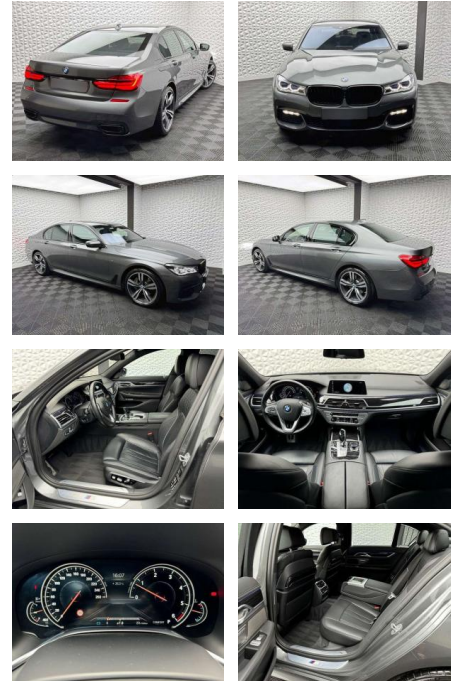

UW00-102581876@gebotsnr.:

Erstzulassung:	Kilometer:	Farbe:	Leistung:	Kraftstoffart:	Verbr. komb.	CO2-Emission	CO2-Klasse (WLTP)
01.03.2017	49.938	Grau	195 kW / 265 PS	Benzin	4,8 l/100km	127 g/km	D

PREIS
50.420 €