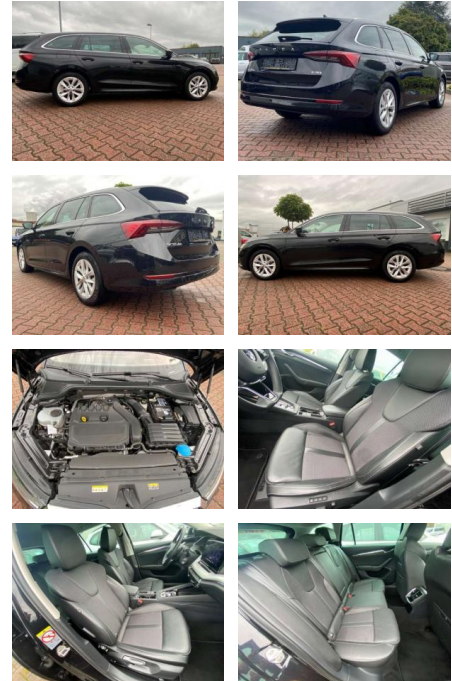

## Skoda Octavia Style 1.5 TSI ACT e-TEC Navi

AR35-LY16587Angebotstr.:

Erstzulassung:	Kilometer:	Farbe:	Leistung:	Kraftstoffart:
01.08.2021	57.000	Schwarz	110 kW / 150 PS	Benzin

**PREIS**  
**27.640 €**

**FINANZIERUNGSBEISPIEL**  
Laufzeit: 72 Monate      Anzahlung: 25 %  
Basis-Finanzierung:\*      Mtl. Rate:  
Zielraten-Finanzierung:\*\* **234 €**